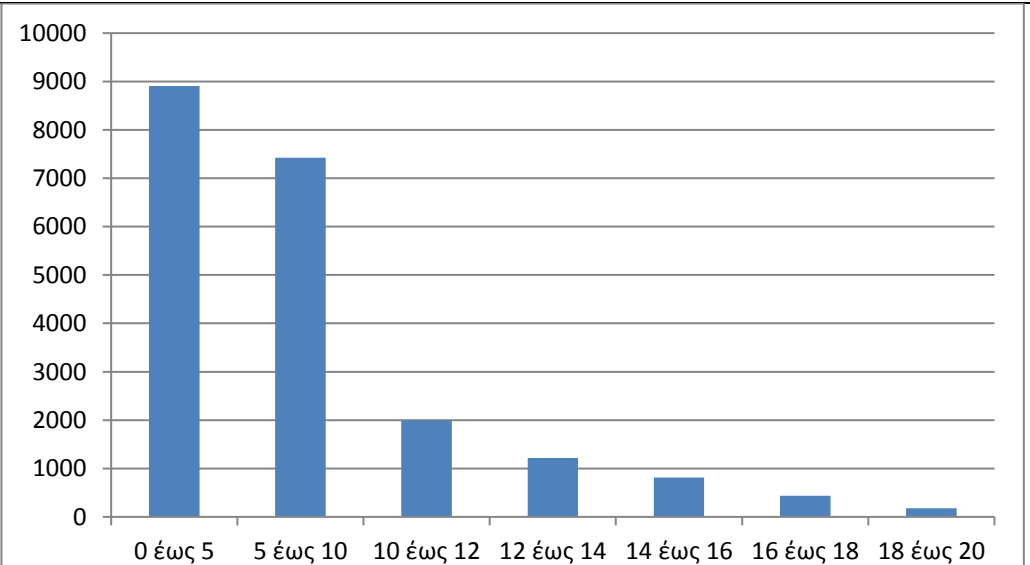

ΝΕΟΕΛΛΗΝΙΚΗ ΓΛΩΣΣΑ

Αποτελέσματα 1^{ου} ΓΕΛ ΚΩ

ΓΕΝΙΚΑ ΣΤΟΙΧΕΙΑ ΠΑΝΕΛΛΗΝΙΩΝ

ΜΑΘΗΜΑΤΙΚΑ ΠΡΟΣΑΝΑΤΟΛΙΣΜΟΥ

Αποτελέσματα 1^{ου} ΓΕΛ ΚΩ

ΓΕΝΙΚΑ ΣΤΟΙΧΕΙΑ ΠΑΝΕΛΛΗΝΙΩΝ

ΦΥΣΙΚΗ ΠΡΟΣΑΝΑΤΟΛΙΣΜΟΥ

Αποτελέσματα 1^{ου} ΓΕΛ ΚΩ