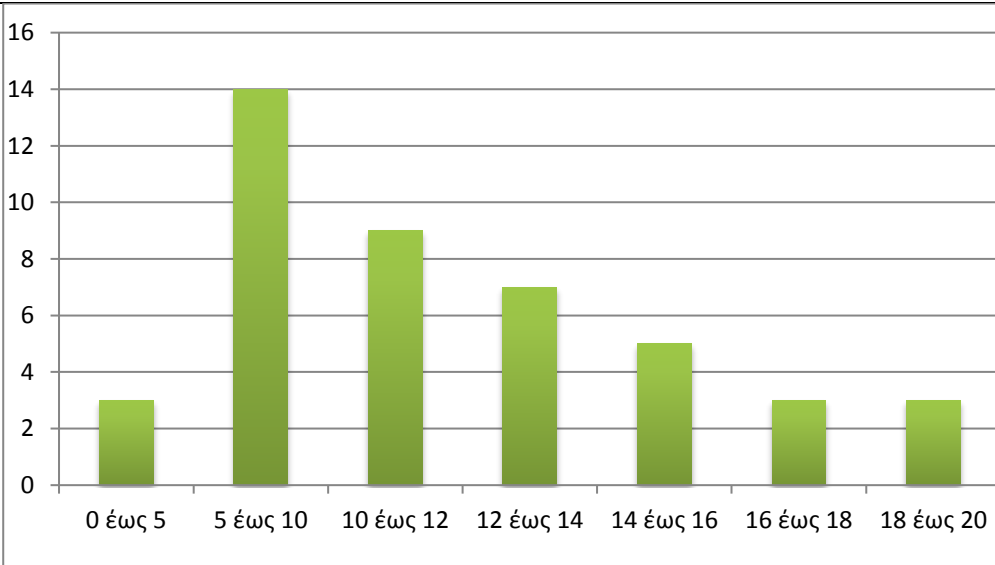

ΝΕΟΕΛΛΗΝΙΚΗ ΓΛΩΣΣΑ

Αποτελέσματα 1^{ου} ΓΕΛ ΚΩ

ΓΕΝΙΚΑ ΣΤΟΙΧΕΙΑ ΠΑΝΕΛΛΗΝΙΩΝ

ΜΑΘΗΜΑΤΙΚΑ ΠΡΟΣΑΝΑΤΟΛΙΣΜΟΥ

Αποτελέσματα 1^{ου} ΓΕΛ ΚΩ

ΓΕΝΙΚΑ ΣΤΟΙΧΕΙΑ ΠΑΝΕΛΛΗΝΙΩΝ

ΦΥΣΙΚΗ ΠΡΟΣΑΝΑΤΟΛΙΣΜΟΥ

Αποτελέσματα 1^{ου} ΓΕΛ ΚΩ