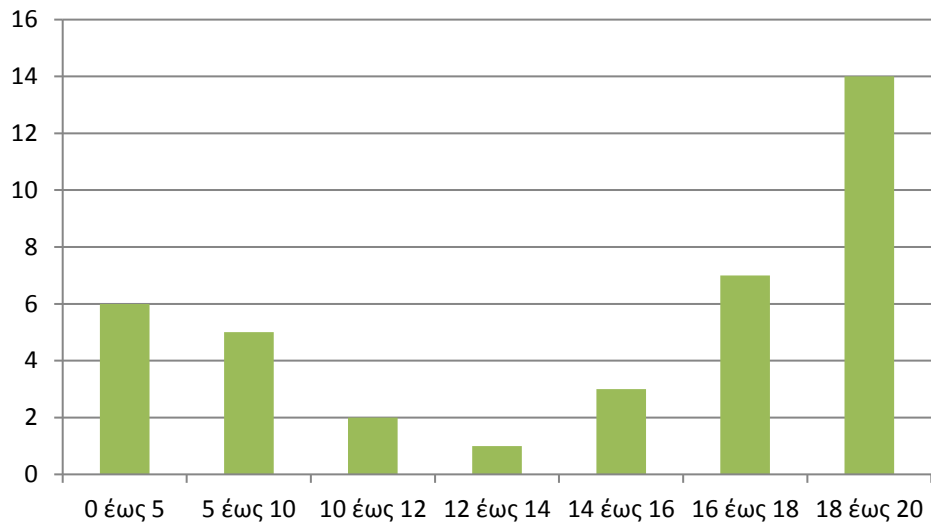

ΧΗΜΕΙΑ ΠΡΟΣΑΝΑΤΟΛΙΣΜΟΥ

Αποτελέσματα 1^{ου} ΓΕΛ ΚΩ