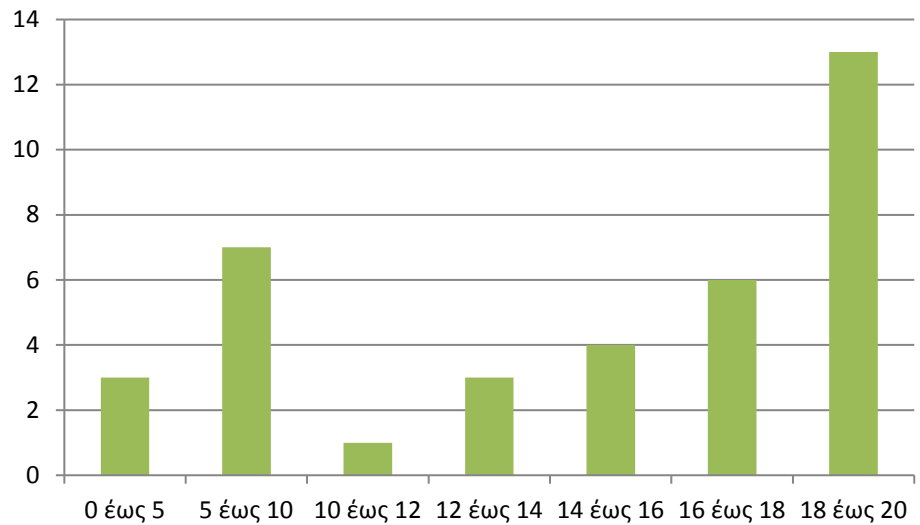

ΝΕΟΕΛΛΗΝΙΚΗ ΓΛΩΣΣΑ

Αποτελέσματα 1^{ου} ΓΕΛ ΚΩ

ΓΕΝΙΚΑ ΣΤΟΙΧΕΙΑ ΠΑΝΕΛΛΗΝΙΩΝ

ΜΑΘΗΜΑΤΙΚΑ ΠΡΟΣΑΝΑΤΟΛΙΣΜΟΥ

Αποτελέσματα 1^{ου} ΓΕΛ ΚΩ

ΓΕΝΙΚΑ ΣΤΟΙΧΕΙΑ ΠΑΝΕΛΛΗΝΙΩΝ

ΦΥΣΙΚΗ ΠΡΟΣΑΝΑΤΟΛΙΣΜΟΥ

Αποτελέσματα 1^{ου} ΓΕΛ ΚΩ